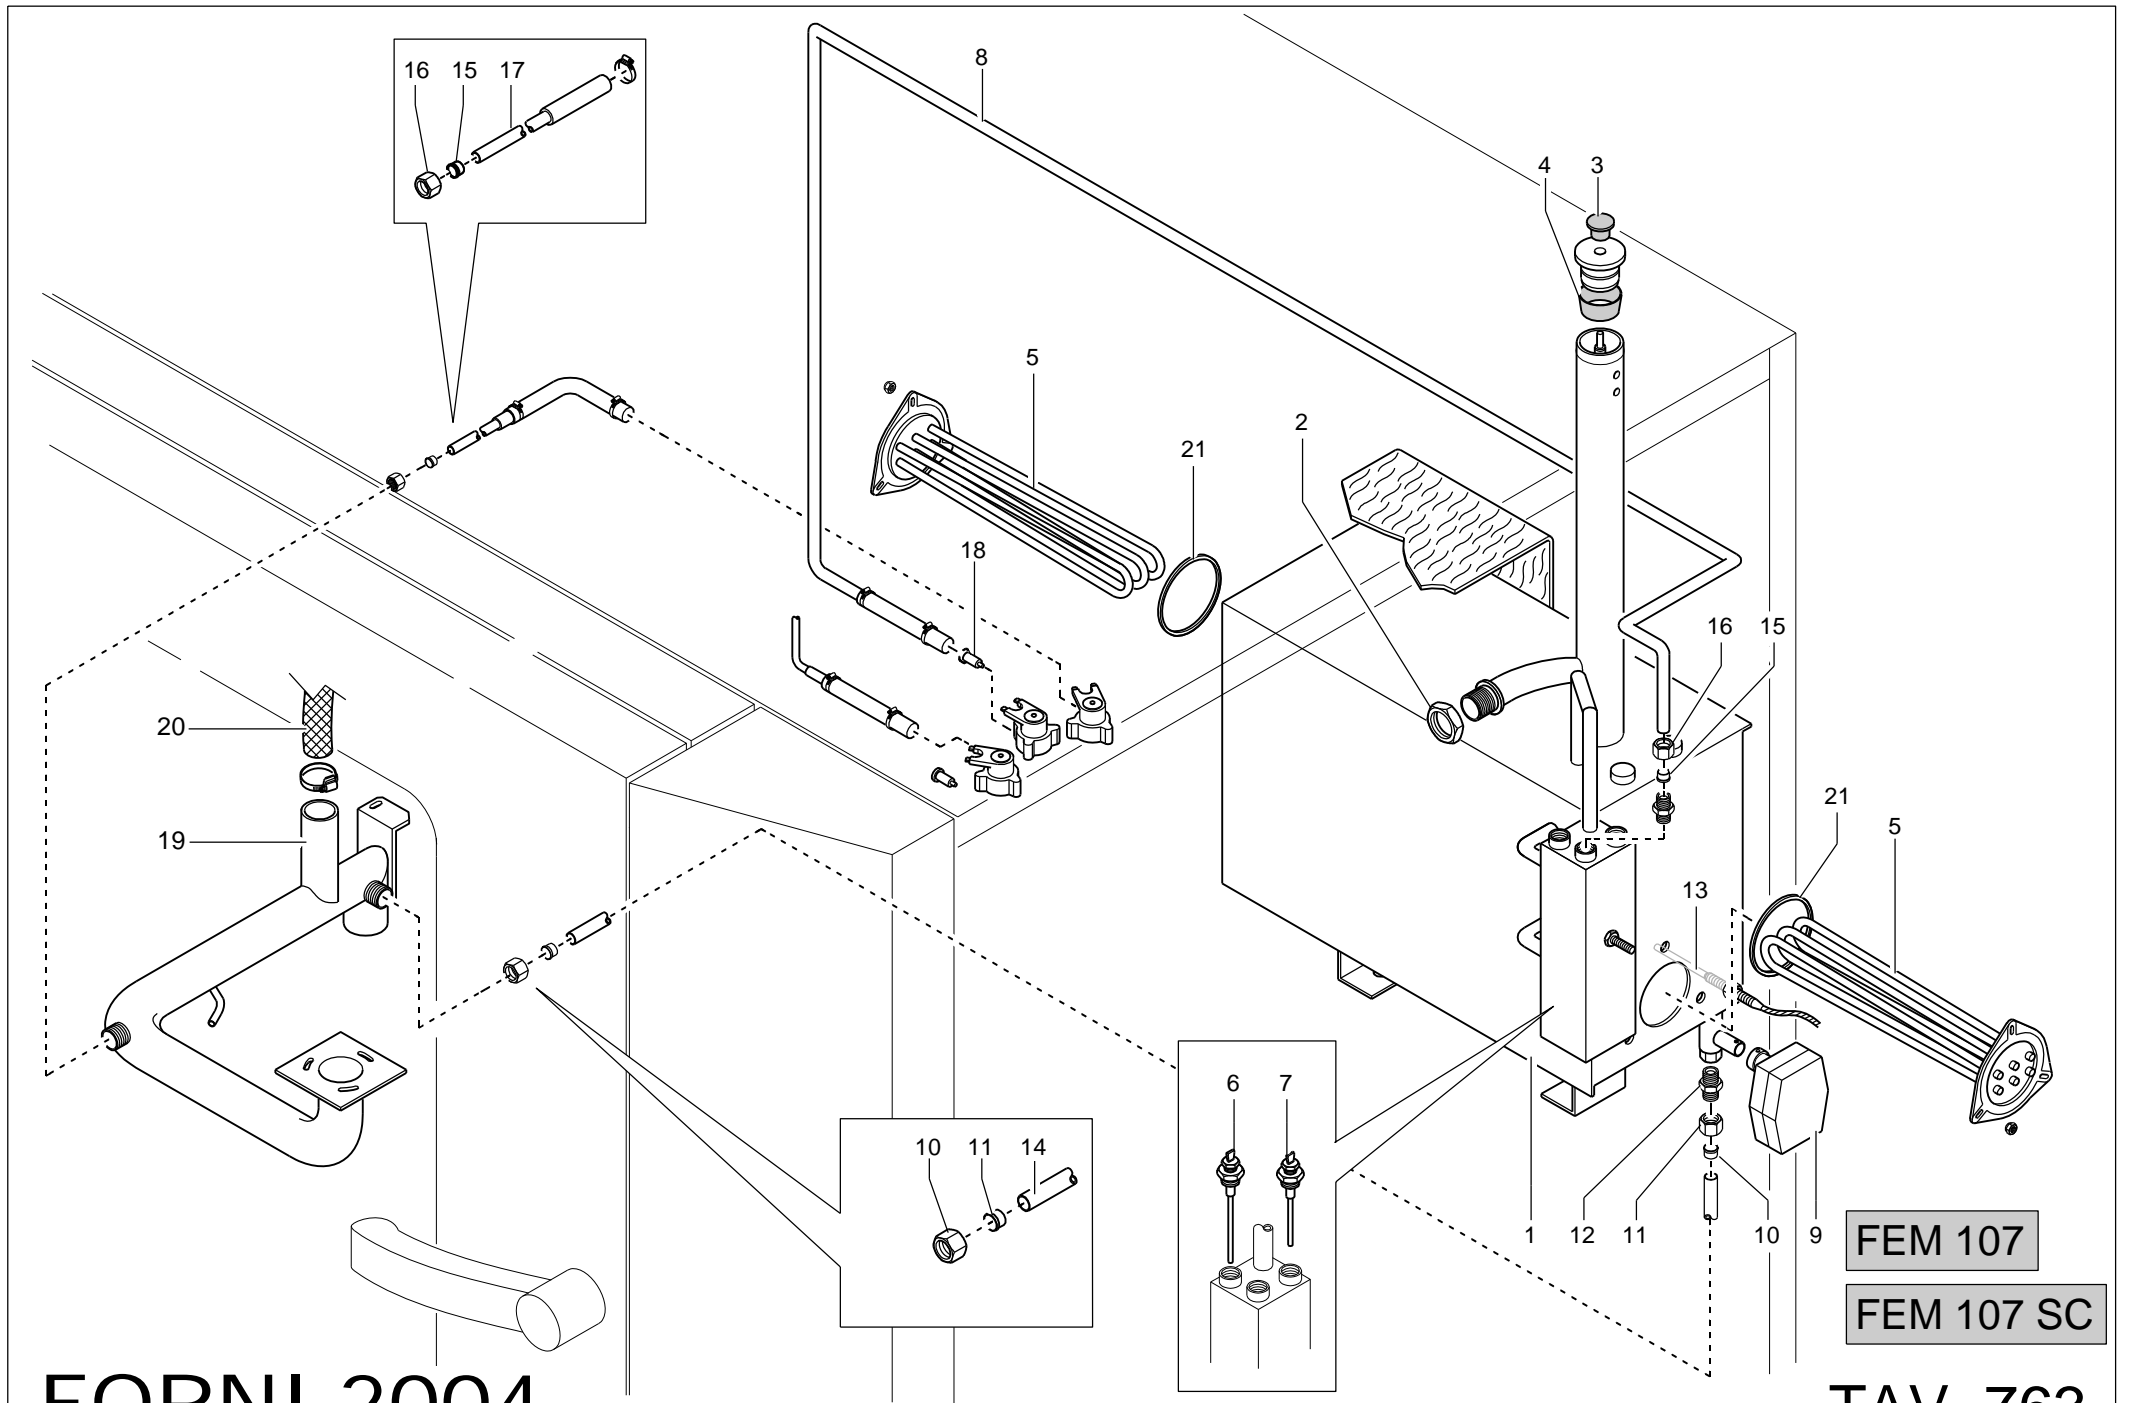

FEM 107

FEM 107 SC

TAVOLA	POS.	CODICE	ITALIANO	FRANCESE	INGLESE	TEDESCO
FORNI TAV. 763	1	GAFOC00084	BOILER E.	BOILER	BOILER	BOILER
FORNI TAV. 763	2	RTFOC00186	DADO 3/4"ES.	ECROU3/4"	NUT 3/4"	MUTTER 3/4"
FORNI TAV. 763	3	161660	MANOP.COND.	BOUTON	KNOB	DREHGRIF
FORNI TAV. 763	4	RTFOC00213	GUARNIZ.	GARNITURE	GASKET	DICHTUNG
FORNI TAV. 763	(5)	RTFOC00523	RESISTENZA KW6	RESISTANCE	RESISTANCE	WIEDERSTAND
FORNI TAV. 763	6	RTFOC00207	SONDA LIVELLO L=160 M/M	SONDE DE NIVEAU L=160 M/M	LEVEL PROBE L= 160 M/M	WASSERSTANDSANZEIGER L=160 M/M
FORNI TAV. 763	7	PAFOC00572	SONDA LIVELLO L=180 M/M	SONDE DE NIVEAU L=180 M/M	LEVEL PROBE L= 180 M/M	WASSERSTANDSANZEIGER L=180 M/M
FORNI TAV. 763	8	RTFOC00755	TU.AL.ACQ.BOILER	TUBE DE CHARGEMENT DE L'EAU	WATER FEEDING TAP	VERSORGUNGSROHR
FORNI TAV. 763	9	RTFOC00550	VALV.MOTORIZ.	SOUPAPE MOTORIZE	MOTORIZED VALVE	MOTORGESTEUERTES VENTIL
FORNI TAV. 763	10	RTCP900088	BICONO D.14	BICONE	DOUBLE CONE	DOPPELKONUS
FORNI TAV. 763	11	RTCP900089	CALOTTA OT.D.14	ECROU	NUT	MUTTER
FORNI TAV. 763	12	RTCP900087	NIPLES M1/2"XM20/D.14	NIPLES 1/2" X M20	NIPLES 1/2" X M20	NIPPEL 1/2" X M20
FORNI TAV. 763	(13)	RTFOC00034	TERMOCOPPIA	THERMOCOUPLE	THERMOCOPPIA	WAERMEPAAR
FORNI TAV. 763	14	RTFOC00522	TU.SCARICO ACQ.BOY.	TUBE DE DECHARGE DE L'EAU	WATER DISCHARGE PIPE	WASSERABLASSROHR
FORNI TAV. 763	15	RTCU900012	BICONO D.10	BICONE POUR TUYAU Ø 10	BICONE Ø10	ZWEIKEGEL Ø10
FORNI TAV. 763	16	RTCU900013	CALOTTA D.10	ECROU	NUT	MUTTER
FORNI TAV. 763	17	161521	TUBO ABBAT. VAPORE	TUYAU DÉTACHEMENT VAPEUR	PIPE STEAM	ROHR DAMPF
FORNI TAV. 763	18	RTFOC00145	REGOL. DI PORTATA BOILER 1,2 L/M (BIANCO)	REGULATEUR DE PORTÉE BOILER 1,2 L/M (BLANC)	BOILER FLOW REGULATOR 1,2 L/MIN (WHITE)	DURCHFLUSSREGLER BOILER 1,2 L/M (BIRNE)
FORNI TAV. 763	19	161212+161214	RAMPA SC.COND.	RAMPE DU DÉCHARGEMENT CONDENSE	RAMP OUTLET COND.	DUNSTHAUBE
FORNI TAV. 763	20	161508	TUBO GOMMA	TUBE EN CAOUTCHAUC	RUBBER PIPE	ROHR GUMMI
FORNI TAV. 763	(21)	RIC0003729	GUARNIZIONE RESISTENZA BOYLER	GARNITURE	GASKET	DICHTUNG

○ = RICAMBI CONSIGLIATI - RECOMMENDED SPARE PARTS