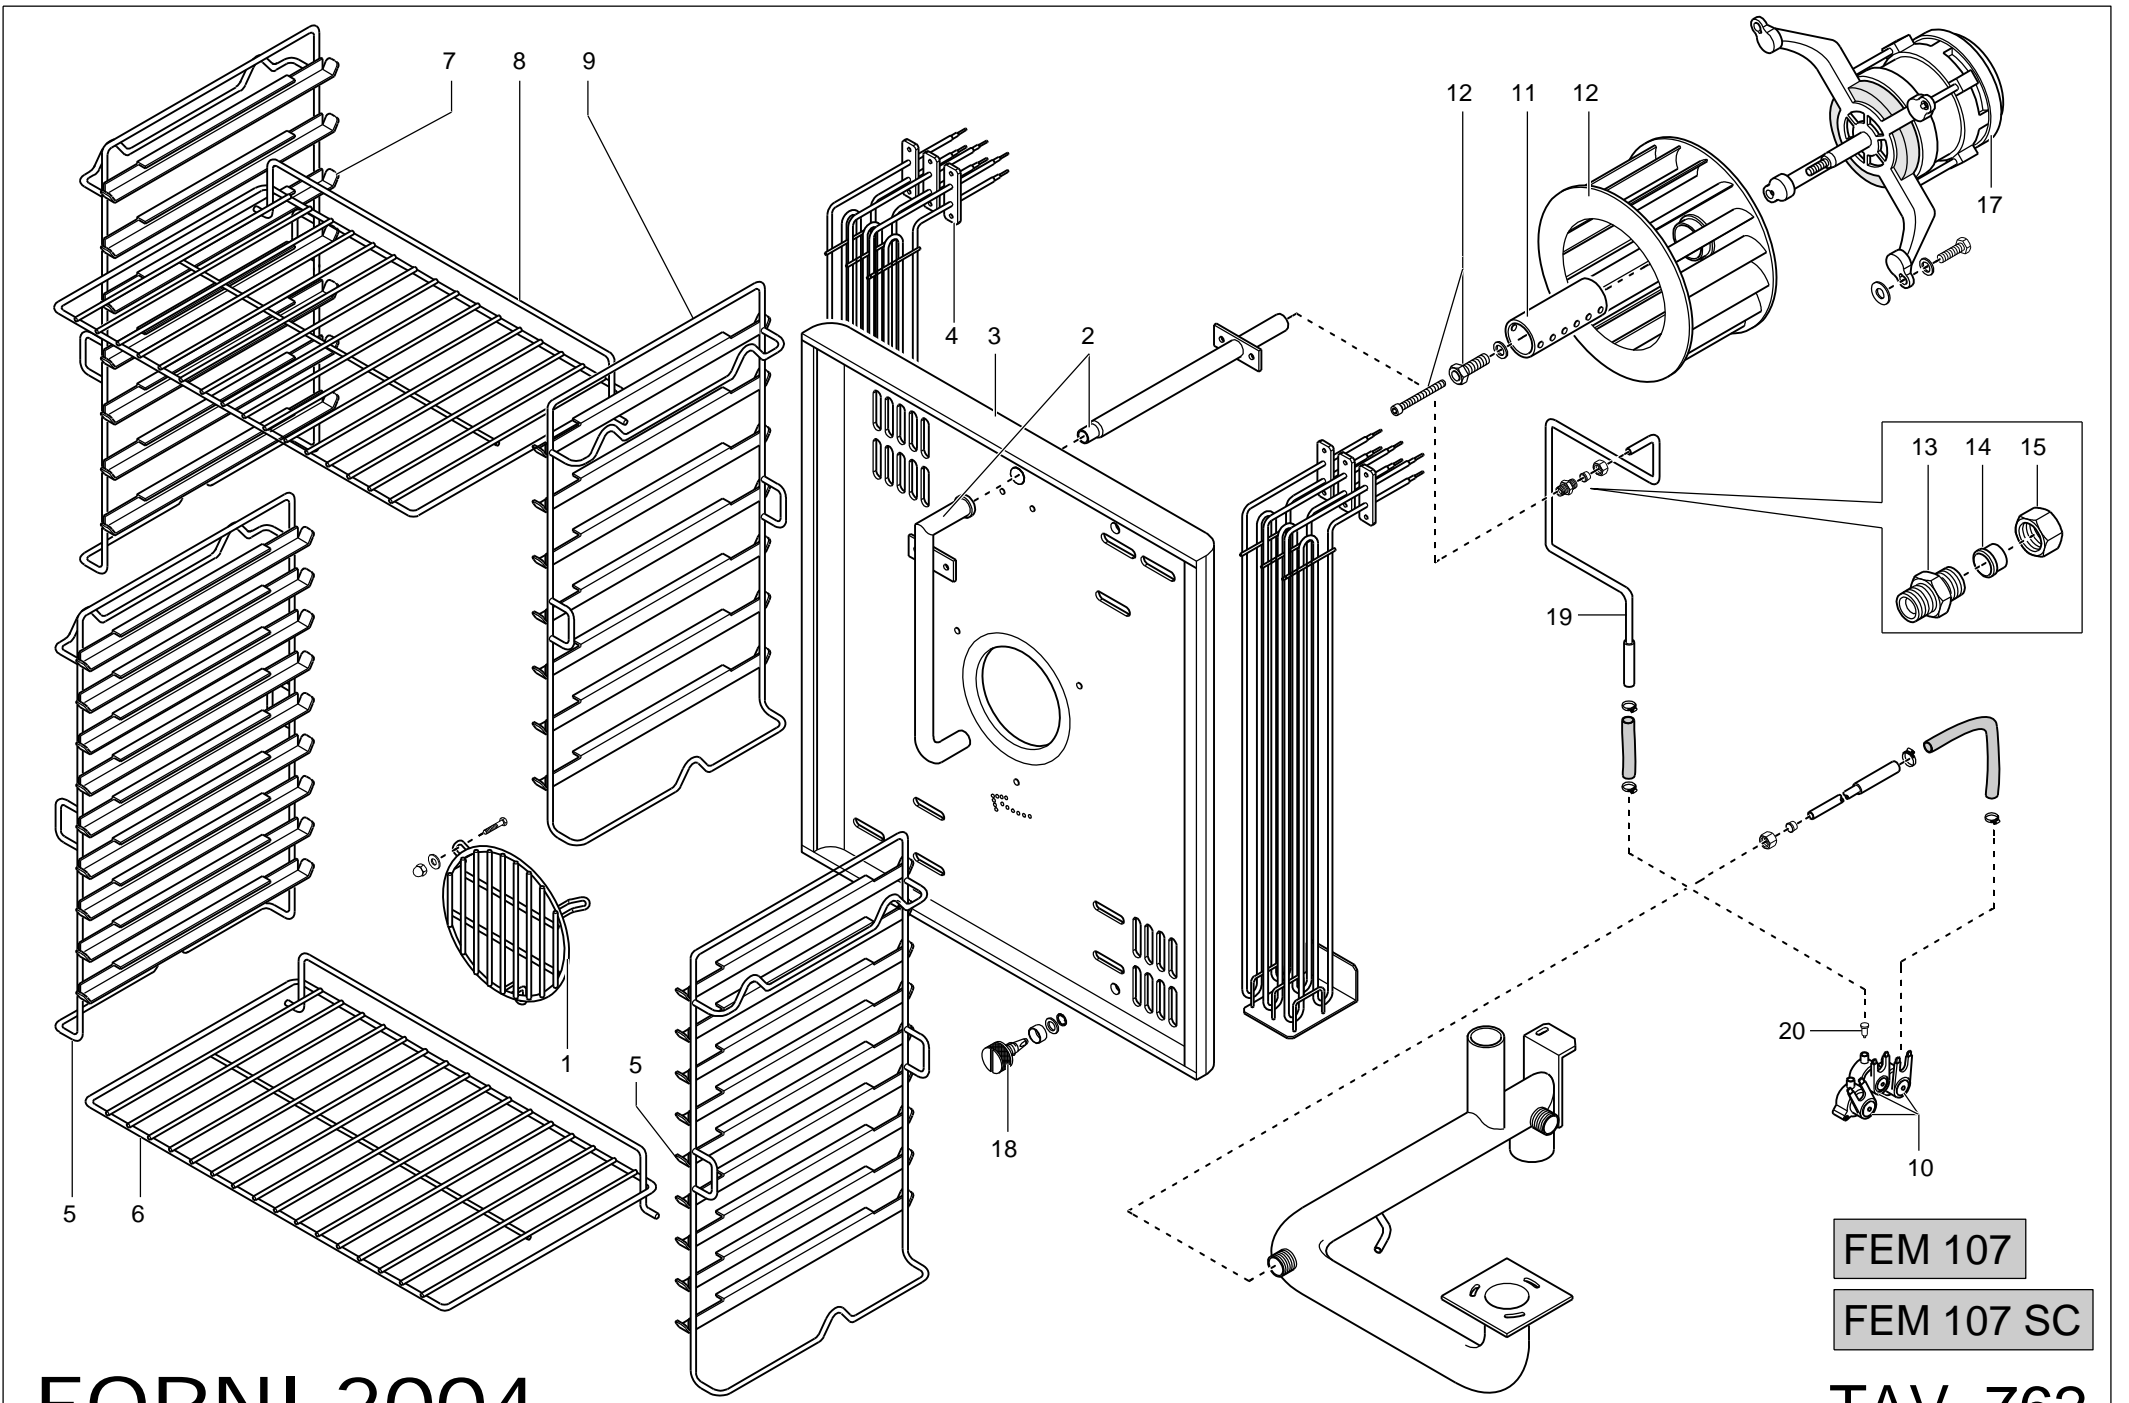

FORNI 2004

FEM 107
FEM 107 SC

TAV. 762

TAVOLA	POS.	CODICE	ITALIANO	FRANCESE	INGLESE	TEDESCO
FORNI TAV. 762	1	RTFOC00174	GRIGLIA PROT.VENT.	GRILLE DE PROTECTION	GRILL IMPELLER PROTECTION	SCHUTZGITTER SCHORNSTEIN
FORNI TAV. 762	2	RTFOC00492	TU.UMIDIFICATORE	HUMIDIFICATEUR	HUMIDIFIER	BEFEUCHTER
FORNI TAV. 762	3	161182	CONV.ARIA	CONVOYEUR DE L'AIR	CHIMNEY	SCHORNSTEIN
FORNI TAV. 762	(4)	RTFOC00068	RESISTENZA ELET. 2,5KW	RESISTANCE ELET. 2,5KW	RESISTANCE ELET. 2,5KW	WIDERSTAND ELET. 2,5KW
FORNI TAV. 762	5	RTFOC00527	GRIGLIA LAT. 10G INOX	GRILLE LATÉRALE DROITE -GAUCHE	GRILL SIDERIGHT -LEFT	GRILL SEITERECHTS -LINKS
FORNI TAV. 762	6	RTFOC00175	GRIGLIA FORNO GN 1/1	GRILLE DU FOUR GN 1/1	GRILL OVEN GN 1/1	GRILL HERD GN 1/1
FORNI TAV. 762	7	RTFOC00591	GRIGLIA LAT.SX F. P/8G INOX	GRILLE LATÉRALE GAUCHE PÂTISSERIE	GRILL SIDELEFT PASTRY	GRILL SEITE LINKS KUNSTSTOFF.
FORNI TAV. 762	8	RTFOC00083	GRIGLIA PASTIC.	GRILLE PÂTISSERIE	GRILL PASTRY	GRILL GEBÄCK
FORNI TAV. 762	9	RTFOC00590	GRIGLIA LAT.DX F. P/8G INOX	GRILLE LATÉRALE DROITE PÂTISSERIE	GRILL SIDERIGHT PASTRY	GRILL SEITE RECHTS KUNSTSTOFF
FORNI TAV. 762	(10)	RTFOC00520	E/VALVOLA 3V.	SOUPAPE 3 VIE	ELECTRIC VALVE 3 VIE	ELEKTROVENTIL 3 WEG
FORNI TAV. 762	11	161553	NEBULIZZATORE	NÉBULISATEUR	DISTRIBUTOR	ZERSTÄUBER
FORNI TAV. 762	12	161274	GIRANTE VENT.10G D.270 P.R. 50HZ	MOBILE 50HZ	IMPELLER 50HZ	LAUFRAD 50HZ
FORNI TAV. 762	13	RTFOC00557	INIET.UMIDIF.FCV D.1.5	INJECTEUR HUMIDIFICATEUR	INJECTOR HUMIDIFIER	EINSPRITZER BEFEUCHTER
FORNI TAV. 762	14	RTCU900018	BICONO D.6	BICONE POUR TUBE Ø 6	BICONE FOR PIPE Ø 6	ZWEIKEGEL Ø 6
FORNI TAV. 762	15	RTFOC00020	CALOTTA UMIDIF.	ECROU	NUT	MUTTER
FORNI TAV. 762	16	161521	TU.AB.VAPORI	TUYAU DÉTACHEMENT VAPEUR	PIPE STEAM	ROHR DAMPF
FORNI TAV. 762	17	161232	MOTORE VENT.	MOTEUR	MOTOR	MOTOR
FORNI TAV. 762	18	RTFOC00334	AT.RAPIDO	ATTAQUE RAPIDE	CONNECTION	SCHNELLANSCHLUSS
FORNI TAV. 762	19	RTFOC00750	TU.AL.ACQ.UMIDIF.	TUBE HUMIDIFICATEUR	PIPE HUMIDIFIER	ROHR BEFEUCHTER
FORNI TAV. 762	20	RTFOC00120	REGOLATORE DI PORTATA UMIDIF. ROSSO 0,25 L/MIN	REGULATEUR DE PORTÉE ROUGE 0,25 L/MIN	RED FLOWREGULATOR 0,25 L/MIN	DURCHSTRÖMUNGSREGLER ROTE 0,25 L/MIN

○ = RICAMBI CONSIGLIATI - RECOMMENDED SPARE PARTS