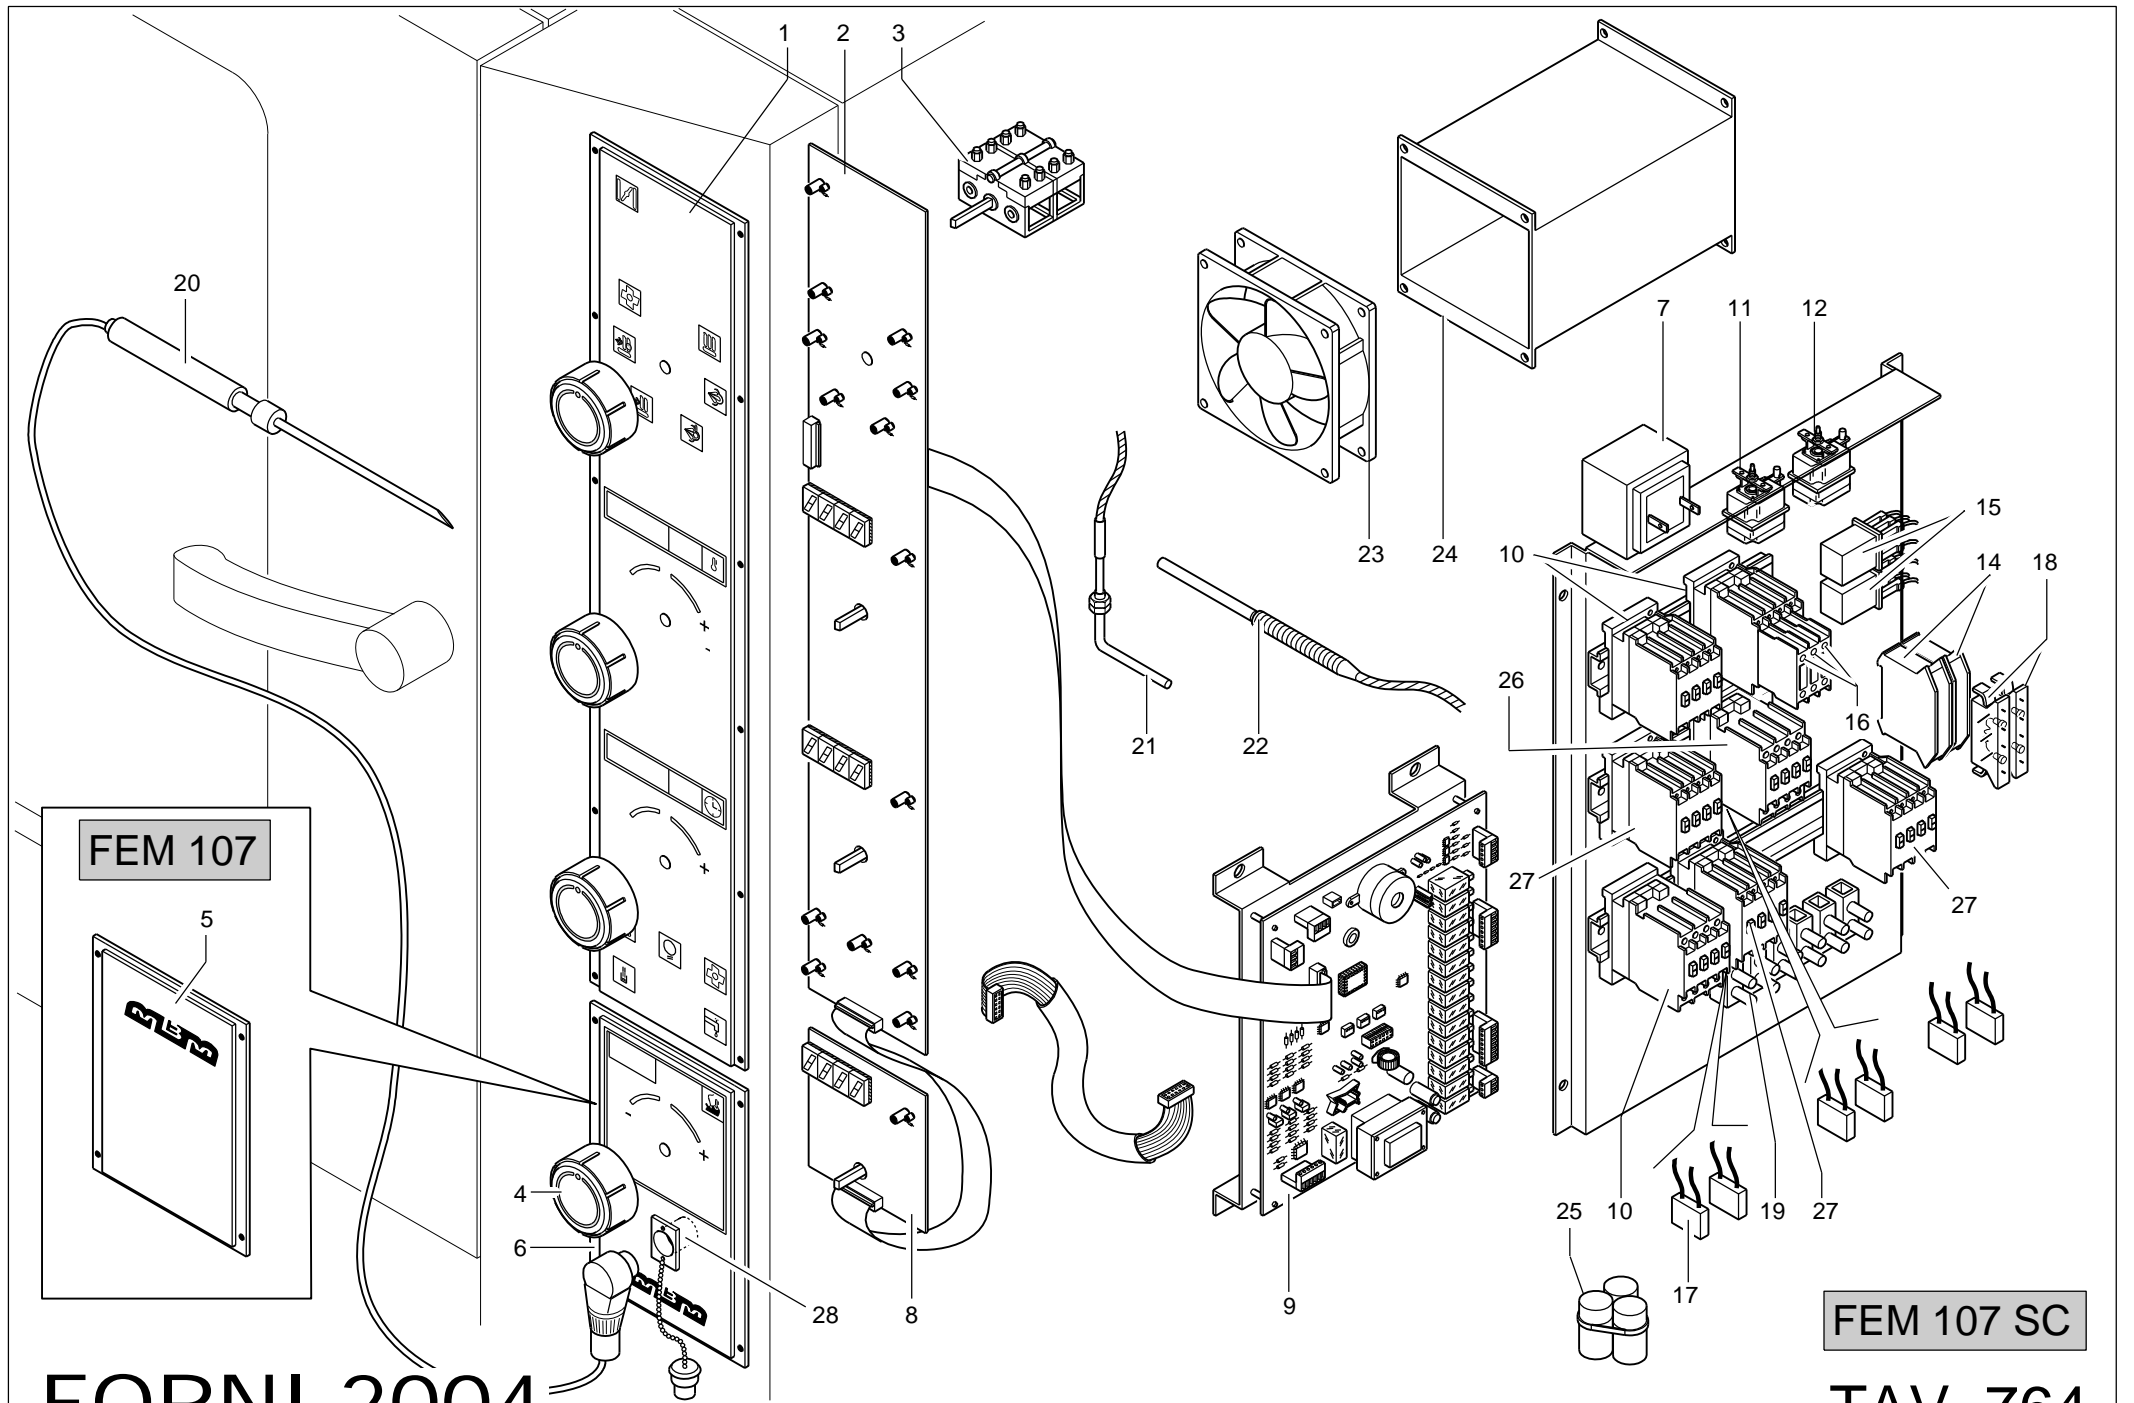

FORNI 2004

FEM 107 SC

TAV. 764

TAVOLA	POS.	CODICE	ITALIANO	FRANCESE	INGLESE	TEDESCO
FORNI TAV. 764	1	164767	MASCHER.CRUS. FRONT.	MASQUE FRONTAL	FRONT FRONTAL	ABDECKUNG VORNE
FORNI TAV. 764	2	RTFOC00672	SCHEDA DISPLAY	CARTE DISPLAY	SCHEME DISPLAY	SCHALTPLAN DISPLAY
FORNI TAV. 764	(3)	164122	COMM.	COMMUTATEUR	COMMUTATOR	KOMMUTATORGRIFF
FORNI TAV. 764	4	164761	MANOPOLA	BOUTON	KNOB	DREHGRIFF
FORNI TAV. 764	5	164768	MASCHER.CRUS. NEUTRA	MASQUE NEUTRE	COVER NEUTRAL	ABDECKUNG NEUTRAL
FORNI TAV. 764	6	164769	MASCHER.CRUS. SONDA	MASQUE SONDEUSE	COVER PROBE	ABDECKUNG SONDE
FORNI TAV. 764	7	161285	TRASFORMATORE W=40	TRANSFORMATEUR	TRASFORMATOR	TRASFORMATOR
FORNI TAV. 764	8	RTFOC00673	SCHEDA SONDA	SCHEDA EL. SONDE	SCHEME EL. PROBE	SCHALTPLAN EL. SONDE
FORNI TAV. 764	9	RTFOC00671	SCHEDA POTENZA	CARTE DE PUISSANCE	POWER SCHEME	SCHALTPLAN POTENZ
FORNI TAV. 764	10	RTFOC00466	RELAIS	RELAIS	RELAY	RELAIS
FORNI TAV. 764	(11)	RTFOC00173	T.L. T120	THERMOSTAT LIMITEUR	THERMOSTAT LIMIT.	TERMOSTAT
FORNI TAV. 764	(12)	RTFOC00483	T.L. T350	THERMOSTAT LIMITEUR	THERMOSTAT LIMIT. OVEN	LIMIT THERMOSTAT
FORNI TAV. 764	14	RTFOC00048	P/FUSIBILE	PORTE-FUSIBLES	FUSE HOLDER	SICHERUNGSHALTER
FORNI TAV. 764	15	RTFOC00144	RELAIS	RELAIS	RELAY	RELAIS
FORNI TAV. 764	16	RTFOC00789	CONTATTI A.	AUXILIAIRE CONTACT	AUXILIARY CONTACT	HILFSANSCHLÜSSE
FORNI TAV. 764	17	RTFOC00023	A/DISTURBO	ANTI-PERTURBATION	ANTIJAMMING FILTER	FILTER A/STÖRUNG
FORNI TAV. 764	18	RTFOC00284	FUSIBILE 6,3 A	FUSIBLE 6,3 A	FUSIBLE 6,3 A	SICHERUNG 6,3 A
FORNI TAV. 764	19	RTBF900045	MORSETTIERA	GROUPE DE CONNECTION 6 POLES	TERMINAL BLOCK 6 POLES	KLEMMBRETT 6 POLIG
FORNI TAV. 764	20	161390	SONDA Ø4	SONDE Ø4	PROBE Ø4	SONDE Ø4
FORNI TAV. 764	21	RTFOC00321	TERMOCOPPIA CAMERA	THERMOCOUPLE	THERMOELEMENT	THERMOELEMENT
FORNI TAV. 764	22	RTFOC00034	SONDA DI PRERISCALDO ACQUA BOILER	SONDE	PROBE	SONDE
FORNI TAV. 764	23	RTFOC00254	VENT.CALORE	VENTILATEUR CHALEUR	HEATFAN	WÄRMEVENTILATOR
FORNI TAV. 764	24	GAFOC00118	AS.CONV.CALORE	CONVOYEUR CHALEUR	HEAT CONVEYOR	WÄRMEUMWÄLZER
FORNI TAV. 764	25	RTFOC00312	A/DISTURBO	ANTI-PERTURBATION	ANTIJAMMING FILTER	FILTER A/STÖRUNG
FORNI TAV. 764	26	161565	RELAIS	RELAIS	RELAY	RELAIS
FORNI TAV. 764	27	164608	RELAIS	RELAIS	RELAY	RELAIS
FORNI TAV. 764	28	161391	CONNETTORE SONDA FCB	ATTAQUE SONDE	PROBE CONNECTION	SONDESCHLUß

○ = RICAMBI CONSIGLIATI - RECOMMENDED SPARE PARTS